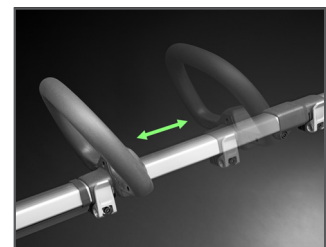

136LiLi

Leichter, bequemer und einfach zu bedienender Akku-Trimmer. Eignet sich perfekt zum Schneiden von Rasenkanten oder kleiner Flächen mit hohem und dichtem Gras. Das intuitive Bedienpanel und der Sofortstart ermöglichen eine schnelle und problemlose Handhabung. Die Schaftlänge kann teleskopisch individuell dem Benutzer angepasst werden. Anwender und Umwelt profitieren von den geringen Emissionen der leise arbeitenden Akku-Maschinen.

INTUITIVES TASTENFELD

Intuitives Tastenfeld für einfachste Bedienung der Start- und SavE™-Taste.

VERSTELLBARER GRIFF

Leicht verstellbarer Griff für komfortables und kontrolliertes Arbeiten.

IHR HUSQVARNA HÄNDLER: